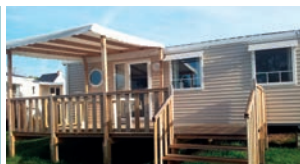

Un mobil-home famille nombreuse, 3 chambres (1 lit 160x200, 4 lits 90x190) le salon avec canapé convertible en 1 couchage 2 pers (120x190), 1 couette par lit et 1 oreiller par personne, coin cuisine avec batterie de cuisine, frigo, 4 feux gaz, cafetière électrique, micro-onde, évier, salle d'eau et WC séparés, terrasse semi-couverte 18m², salon de jardin

Mobile home 31m² (3 bedr - 6/8 pers.) + terrasse 18m². A mobile home for a large family, 3 bedrooms (1 bed 160x200, 4 beds 90x190), living room with sofa bed for 2 pers (120x190), 1 duvet per bed and 1 pillow per person, living room with sofa bed for 2 pers (120x190), kitchenette with cookware, fridge, 4 ring gas hob, electric coffee maker, microwave, sink, bathroom and separate toilets, partially covered terrace 18m², garden furniture.

Stacaravan 31m² (3 slaapk. - 6/8pers.) + terrass 18m². Een stacaravan voor grote gezinnen, 3 slaapkamers (1 bed van 160x200, 4 bedden van 90x190), woonkamer met slaapbank voor 2 personen (120x190), 1 dekbed per bed en 1 kussen per persoon, uitgeruste keukenhoek met koelkast, 4-pits gaskookplaat, elektrisch koffiezetapparaat, magnetron, wastafel, badkamer met aparte WC, terras van 18m² dat gedeeltelijk overdekt is.

6/8 pers. 30,5 m² 2017 **Premium**

HomeFlower
30,5 m²
(3 ch - 6/8 pers.)
terrasse semi-couverte